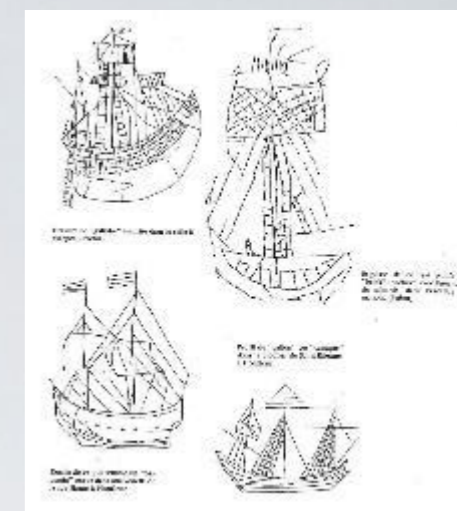

Façade Ouest avec les lucarnes, la saardie et la cheminée rétablies.
(Cl. M. Davy)

Façade principale du manoir restaurée avec les lucarnes reconstruites.
(Cl. M. Davy)